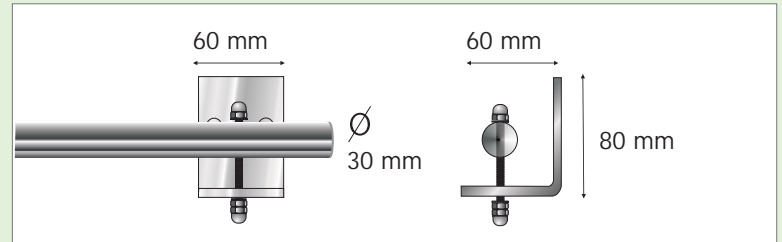

Wallon wall fixtures stainless steel

EN A simple system in order to attach advertising banners to walls.

With tensioning possibilities so that the advertising banner hangs safely and wrinkle-free. It suits our wall fixtures wall-out. Banner model top and bottom open hem.

Wall fixture stainless steel, cantered from 5 mm stainless steel, brush finished.