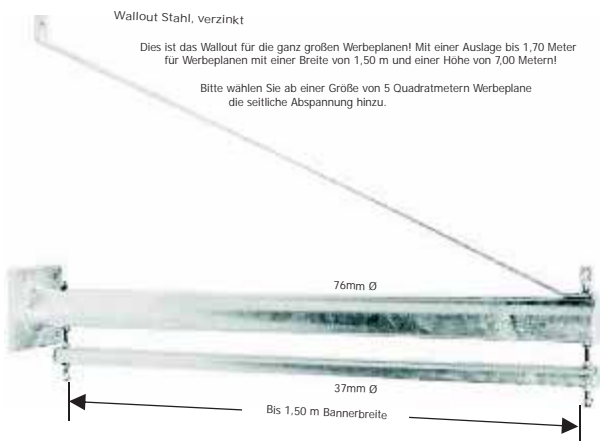

Wallout aluminium

EN The same principle, but with more inexpensive material: this version is made of silver powder coated aluminium. Including plastic end caps. Also in this case the banner is sewn into a loop or it has an open hem.

RAL alle RAL-Farben
all colors

Lieferzeit: 1 Woche
delivery time 1 week

Outdoor
Outdoor

Wallout Aluminium Preis gilt für 2 Halterungen (1 VE)

Wallout Aluminium price for 2 wall fixtures

Artikel-Nr Item-No.	Artikel Item	1 Stück 1 piece	ab 4 Stück 4 pieces
17712	Für Bannerbreite 50 cm For banner weight: 50 cm	229,00	219,00
17713	Für Bannerbreite 60 cm For banner weight: 60 cm	249,00	239,00
17714	Für Bannerbreite 80 cm For banner weight: 80 cm	259,00	249,00
17715	Für Bannerbreite 100 cm For banner weight: 100 cm	269,00	259,00

Wallout Stahl, verzinkt

Bitte wählen Sie ab einer Größe von 5 Quadratmetern Werbefläche die seitliche Abspannung hinzu.

76mm Ø

37mm Ø

Bis 1,50 m Bannerbreite

Lieferzeit: 2 Wochen
delivery time 1 week

Outdoor
Outdoor

Wallout Stahl, verzinkt Preis gilt für 2 Halterungen (1 VE)

Wallout steel Preis gilt für 2 Halterungen (1 VE)

Artikel-Nr Item-No.	Artikel Item	1 Stück 1 piece	ab 4 Stück 4 pieces
17901	Für Bannerbreite 80 cm For banner weight: 80 cm	259,00	249,00
17902	Für Bannerbreite 100 cm For banner weight: 100 cm	269,00	259,00
17903	Für Bannerbreite 120 cm For banner weight: 120 cm	289,00	279,00
17904	Für Bannerbreite 150 cm For banner weight: 150 cm	309,00	299,00

4 mm Edelstahlseil mit 2 Terminals,
Preis gilt für 2 Stahlseile (1 VE)

4 mm stainless steel cable with 2 Terminals,
Price is for 2 pieces (1 VE)

Art.Nr Item-No.	Bannerbreite Item	Seillänge	1 VE
17941	80 cm	112 cm	58,00
17942	100 cm	142 cm	61,00
17943	120 cm	170 cm	64,00
17944	150 cm	212 cm	67,00

Edelstahlseil für die seitliche
Abspannung mit Terminals

Stainless steel cable for the lateral
fixing