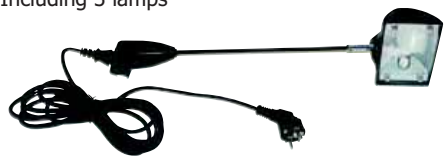

Pop-up Tower

DE Runder Scherenturm mit einer Höhe von 230 cm. Scherensystem aus Aluminium mit Kunststoffverbindern und Magnethaltstangen. Im Paket sind 3 Halogenstrahler enthalten.

Für den Pop-up Tower benötigen Sie drei Druckbahnen Displayfilm Pop-up von jeweils 63 x 230 cm.

Pop-up Tower

EN Round pantograph tower with a height of 230 cm. Pantograph system made of aluminium with plastic connectors and magnetic fixing rods. Three spotlights are contained in the package.

For the pop-up tower you require three printed sheets of display film pop-up of each 63 x 230 cm.

Inklusive 3 Stück Halogenstrahler
Including 3 lamps

Lieferzeit 24h
delivery time 24h Indoor

TripleX Pop-up Tower

Artikel-Nr Item-No.	Artikel Item	1 Stück 1 piece	ab 3 Stück 6 pieces
4545	Pop-up Tower	339,00	305,00