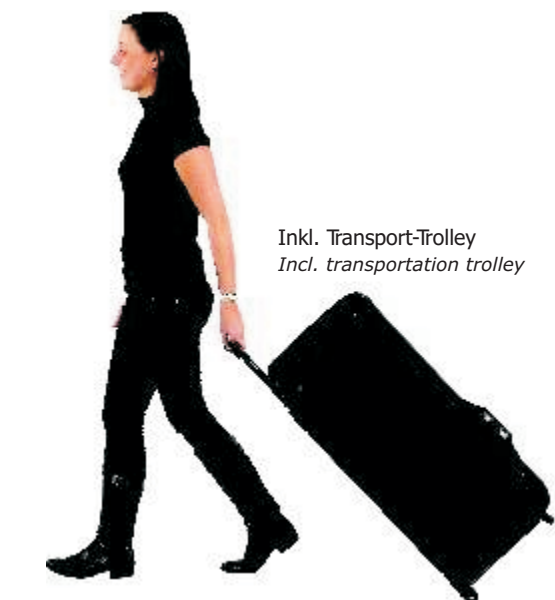

Theke inklusive Digitaldruck  
Counter incl. digital printing

Rückseite der Theke  
Backside of the counter

Inkl. Transport-Trolley  
Incl. transportation trolley

## TripleX Fast-up Theke

**DE** Eine einfache, günstige Theke, die ihre Aufgabe erfüllt, jedoch nicht für hochwertige Präsentationen gedacht ist. Die Tischplatte entspricht nicht einer Möbelbauqualität.

Das Fast-up zeichnet sich durch eine sehr kurze Aufbauzeit aus. Einfach aus der Tasche nehmen, auf den Boden stellen, an einer Ecke ziehen und schon steht die Theke. Jetzt die Tischplatte auflegen, schon können einfache Präsentationen abgehalten werden.

Das System wird mit einer speziellen Stoffbahn ausgestattet. Diese sollte aus geeignetem knitterarmen Bedruckstoff bestehen und mit breitem Flauschband konfektioniert werden, da die Theke mit angebrachtem Klettband ausgerüstet ist.