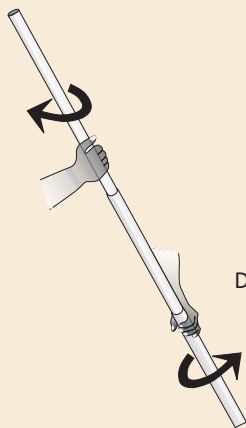

Art.Nr: 12663 Einschlaghülse
Item number: 12663
ground anchor pin