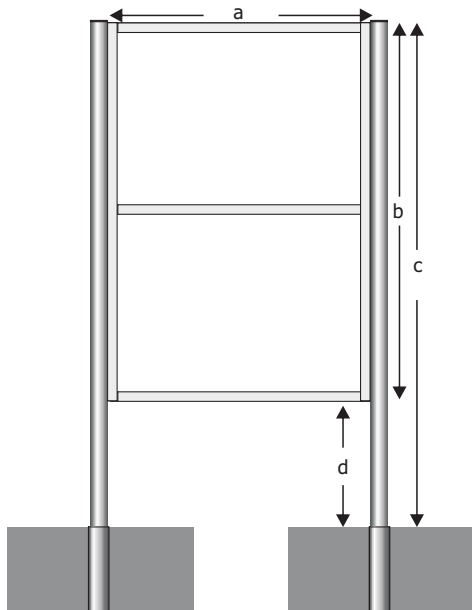

Rahmen hinter dem Schild  
Framework behind the board

Lichtrohr Slim mit LED  
Light tube Slim with LED

Standschilder

**DE** Diese Standschilder werden aus 2 Stück silber eloxierten Aluminiumrohren gefertigt. Mit einem innenliegenden Rohrrahmen aus Aluminium und einseitig oder beidseitig aufgenieteten 3mm Dibond-Schildtafeln, weiß beschichtet. Die Rohre sind oben mit schwarzen Kunststoffkappen verschlossen.

Sign board stand

**EN** This signboard is manufactured from two silver anodised aluminium tubes. An internal frame made of aluminium square tubing is covered on one or both sides with a riveted 3 mm Dibond sheet in white. The tubing is closed with black plastic caps.

Standschild BIG-SILVER ohne Beschriftung

sign BIG-SILVER, without lettering

Artikel-Nr Item-No.	Schild Breite a x Höhe b Board a x b	Höhe c height c	Bodenfreiheit d space d	1-seitig single sided	2-seitig double sided
61011		2,00 m	1,00 m	289,00	319,00
61012	1,00 x 1,50 m	2,50 m	1,00 m	349,00	394,00
61013	1,00 x 2,00 m	3,00 m	1,00 m	407,00	467,00
61014	1,00 x 2,50 m	3,50 m	1,00 m	480,00	555,00
61015	1,20 x 1,50 m	2,50 m	1,00 m	370,00	424,00
61016	1,20 x 2,00 m	3,00 m	1,00 m	471,00	543,00
61017	1,20 x 3,00 m	3,50 m	0,50 m	584,00	692,00
61018	1,50 x 2,00 m	3,00 m	1,00 m	518,00	608,00
61019	1,50 x 2,50 m	3,00 m	0,50 m	575,00	687,00
61010	1,50 x 3,00 m	3,50 m	0,50 m	603,00	738,00
12922	Bodenhülse Aluminium Typ 76			27,90/St.	

Ground sleeve

Lichtrohr Slim

**DE** Aluminium Lichtschiene in jeder gewünschten Breite. Farbe Silber oder Wunschfarbe nach RAL. Ausleuchtung mit Leuchtstoffröhren oder in LED. Leuchtet eine Höhe von 100 cm aus. Energieverbrauch p. Meter: ca. 30 Watt Energieverbrauch LED p. Meter: 5 Watt Wandabstand: 40 cm