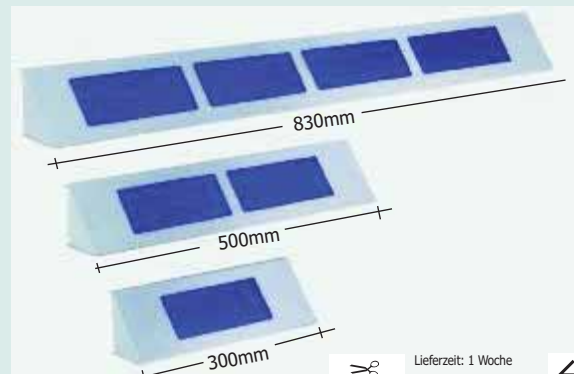

Solar sign illuminations

Solar powered sign illuminations made of stainless steel. Simply assemble above the sign without any bothering cables and waste of electricity.

Solar modules from Schott Solar charge the accumulators during the day and in the darkness they automatically turn on the super bright 4-chip illuminating diodes to light up the sign.