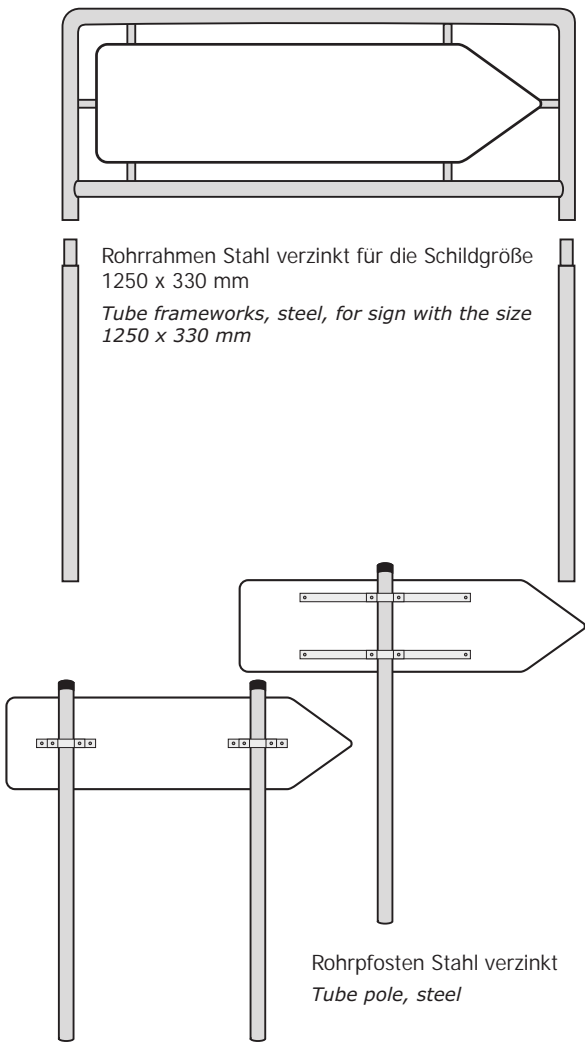

Digitaldruck mit Digitaldruckfolie 4-farbig mit Schutzlaminat

digital printing four color on foil, incl. protection film

Artikel-Nr Item-No.	Artikel Item	einseitig singlesided	beidseitig doublesided
8010	Beschriftung standard 1250 x 330 mm <i>Lettering 1250 x 330 mm</i>	34,24	68,48
8010	Beschriftung standard 1000 x 250 mm <i>Lettering 1000 x 250 mm</i>	20,75	41,50
8010	Beschriftung standard 755 x 196 mm <i>Lettering 755 x 196 mm</i>	12,28	24,56
8010	Beschriftung standard 605 x 158 mm <i>Lettering 605 x 158 mm</i>	7,94	15,88
8010	Beschriftung standard 450 x 120 mm	4,48	8,96

zzgl. Datenübernahme 25,- je Datei  
plus data transfer 25,- per file

Rohrrahmen Stahl verzinkt für die Schildgröße 1250 x 330 mm  
*Tube frameworks, steel, for sign with the size 1250 x 330 mm*

Rohrpfosten Stahl verzinkt  
*Tube pole, steel*

Rohrpfosten 60mm  
 Bestehend aus verzinktem Rundrohr werden sie mit schwarzen Kunststoff-Abdeckkappen geliefert. Das Schild wird mit Hilfe der Metallschellen an den Pfosten befestigt.

*Tube posts 60 mm*  
 Consisting of galvanised round tubing they are delivered with black plastic covering caps. The sign is connected to the posts of the frame with the metal brackets.

Tube framework

DE In order to place the signs we have the appropriate frame on offer. These are manufactured from 40 mm galvanised round tubing. The frame is delivered in parts so that we can ship the product more cost effectively.