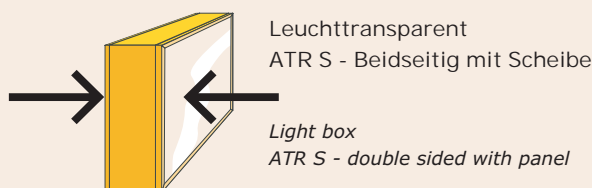

<> Größe frei wählbar size as required mit Licht with light **LED** auch mit LED also with LED **CE** CE-konform CE-konform Outdoor Outdoor

RAL alle RAL-Farben all colors **Elox** Eloxierbar lieferbar anodized available Express-Lieferung express delivery auch rund, oval ... also round, oval...

Leuchttransparent ATR S

Light box ATR S

Artikel-Nr. Item-No.	Artikel Item	1 Stück 1 piece	ab 2 Stück f. 2 pieces
5200	500 x 500 mm	185,70	167,20
5200	500 x 700 mm	205,70	185,20
5200	500 x 1000 mm	235,70	212,20
5200	600 x 600 mm	207,70	186,93
5200	600 x 800 mm	231,70	208,50
5200	600 x 1000 mm	255,70	230,13
5200	800 x 800 mm	263,70	237,33
5200	800 x 1000 mm	295,70	266,20
5200	900 x 1000 mm	315,70	284,20
5200	1000 x 1000 mm	335,70	302,20
5200	1000 x 1500 mm	435,70	392,20

Lackierung nach RAL mit Aufpreis 17,20 / lfm.
Lacquer plus 17,20 / meter profile

display systems
Displaysysteme

digital printing xxl
Digitaldruck XXL

fixing systems
Montagesysteme

flags + poles
Fahnen + Masten

signs
Schilder

illuminated signs
Lichtwerbung

AGB