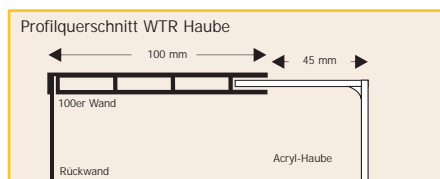

Leuchttransparente Serie H (Haube) einseitig

Technik WTR H

Zargen aus Aluminium Hohlkammerprofil, verschweißt, silber E6/ EV1 eloxiert ohne Aufpreis, Rückwand: Aluminium, 1,5 mm, Ausleuchtung: Leuchtstoffröhren, reinweiß, mit Vorschaltgerät. Beispiel Leistungsaufnahme: WTR 200 x 50 cm = 4 x 36 Watt
Frontscheibe: Acrylglas, 3 mm, weiß lichtdurchlässig.

Light box serie H (cover) sigle sided

Technology

Framework made of aluminium hollow chamber profiles, welded, silver E6/ EV 1 anodised without extra cost, rear panel: aluminium, 1,5 mm, illumination: neon tubes, pure white, with power supply unit. Example of input power: WTR 200 x 50 cm = 4 x 36 Watt. Front panel: acrylic glass, 3 mm, white translucent.

Wandhalter für ATR Wall arm for ATR

Leuchttransparente Serie H (Haube) beidseitig

Zargen aus Aluminium Hohlkammerprofil, verschweißt, silber E6/ EV1 eloxiert ohne Aufpreis, Ausleuchtung: Leuchtstoffröhren, reinweiß, mit Vorschaltgerät. Beispiel Leistungsaufnahme: WTR 200 x 50 cm = 4 x 36 Watt
Frontscheibe: Acrylglashaube, 3 mm, weiß lichtdurchlässig.
Wandhalterung: Stahl, verzinkt oder Aluminium, lackiert.

Technology

Framework made of aluminium hollow chamber profiles, welded, silver E6/ EV 1 anodised without extra cost, rear panel: aluminium, 1,5 mm, illumination: neon tubes, pure white, with power supply unit. Example of input power: WTR 200 x 50 cm = 4 x 36 Watt. Front panel: acrylic glass, 3 mm, white translucent.

Wall mountings: Steele, galvanised or aluminium, lacquered.