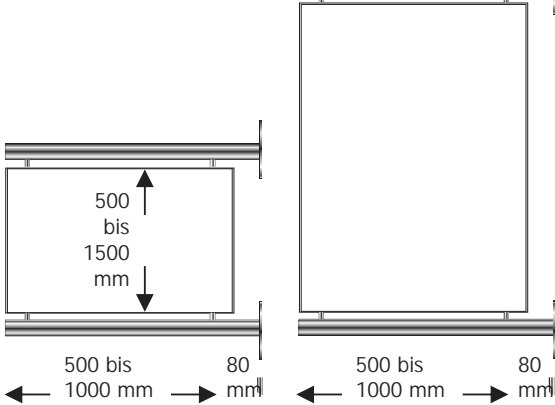

Light box S stainless steel

Technology WTR S stainless steel

Technik WTR S Edelstahl

Framework made of aluminium hollow chamber profiles welded, silver E6/ EV 1 anodized without extra cost, rear panel: aluminium, 1.5 mm, illumination: neon tubes, pure white, with power supply unit. Example of input power: WTR 200 x 50 cm = 4 x 36 Watt. Front panel: acrylic glass, 3 mm, white translucent.
Decoration element: stainless steel tube, 33 mm

Leuchttransparente Serie S (Scheibe) Edelstahl

Technik ATR S Edelstahl

Zargen aus Aluminium Hohlkammerprofil, verschweißt, silber E6/EV1 eloxiert ohne Aufpreis, Ausleuchtung: Leuchtstoffröhren, reinweiß, mit Vorschaltgerät. Beispiel Leistungsaufnahme: WTR 200 x 50 cm = 4 x 36 Watt
Frontscheibe: Acrylglas, weiß lichtdurchlässig.
Wandhalterung und Zierelement: Edelstahl-Rundrohr, Edelstahlsockelplatte, rund

Light box series S (pane) stainless steel

Technology

Framework made of aluminium hollow chamber profiles welded, silver E6/ EV 1 anodized without extra cost, rear panel: aluminium, 1.5 mm, illumination: neon tubes, pure white, with power supply unit. Example of input power: WTR 200 x 50 cm = 4 x 36 Watt. Front panel: acrylic glass, 3 mm, white translucent.

Wall mounting and decoration element: stainless steel tube, stainless steel base plate, round.