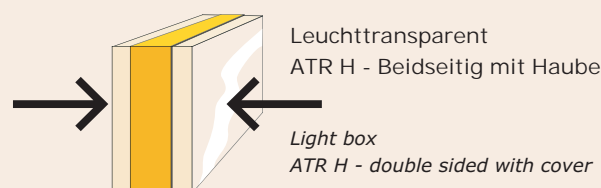

<> Größe frei wählbar size as required mit Licht with light **LED** auch mit LED also with LED **CE** CE-konform CE-konform Outdoor Outdoor

RAL alle RAL-Farben all colors **Elox** eloxiert lieferbar anodized available Express-Lieferung express delivery auch rund, oval ... also round, oval...

Leuchttransparent ATR H beidseitig

Light box ATR H

Artikel-Nr. Item-No.	Artikel Item	1 Stück 1 piece	ab 2 Stück f. 2 pieces
5201	500 x 500 mm	200,00	180,00
5201	500 x 700 mm	220,00	198,00
5201	500 x 1000 mm	250,00	225,00
5201	600 x 600 mm	222,00	199,80
5201	600 x 800 mm	246,00	221,40
5201	600 x 1000 mm	270,00	243,00
5201	800 x 800 mm	278,00	250,20
5201	800 x 1000 mm	310,00	279,00
5201	900 x 1000 mm	330,00	297,00
5201	1000 x 1000 mm	350,00	315,00
5201	1000 x 1500 mm	450,00	405,00

Lackierung nach RAL mit Aufpreis 17,20 / lfm.
Lacquere plus 17,20 / meter profile

display systems
Displaysysteme

digital printing xxl
Digitaldruck XXL

fixing systems
Montagesysteme

flags + poles
Fahnen + Masten

signs
Schilder

illuminated signs
Lichtwerbung

AGB