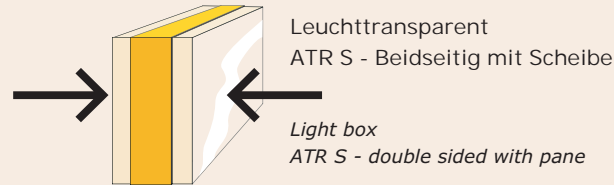

Leuchttransparent
ATR S - Beidseitig mit Scheibe
Light box
ATR S - double sided with pane

Größe frei wählbar size as required | mit Licht with light | LED | auch mit LED also with LED | CE | CE-konform CE-konform | Outdoor Outdoor

RAL alle RAL-Farben all colors | Elox eloxiert lieferbar anodized available | Express-Lieferung express delivery | auch rund, oval ... also round, oval...

Leuchttransparent ATR S

Light box ATR S

Artikel-Nr. Item-No.	Artikel Item	1 Stück 1 piece	ab 2 Stück f. 2 pieces
5216	500 x 500 mm	412,50	371,25
5216	500 x 700 mm	437,50	393,75
5216	500 x 1000 mm	475,00	427,50
5216	600 x 600 mm	440,00	396,00
5216	600 x 800 mm	470,00	423,00
5216	600 x 1000 mm	500,00	450,00
5216	800 x 800 mm	510,00	459,00
5216	800 x 1000 mm	550,00	495,00
5216	900 x 1000 mm	575,00	517,50
5216	1000 x 1000 mm	600,00	540,00
5216	1000 x 1500 mm	725,00	652,50

Lackierung nach RAL mit Aufpreis 17,20 / lfm.
Lacquer plus 17,20 / meter profile

display systems
Displaysysteme

digital printing xxi
Digitaldruck XXL

fixing systems
Montagesysteme

flags + poles
Fahnen + Masten

signs
Schilder

illuminated signs
Lichtwerbung

AGB