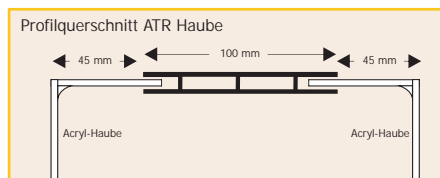

Leuchttransparente Serie H (Haube) einseitig

Technik WTR H

Zargen aus Aluminium Hohlkammerprofil, verschweißt, silber E6/ EV1 eloxiert ohne Aufpreis, Rückwand: Aluminium, 1,5 mm, Ausleuchtung: Leuchtstoffröhren, reinweiß, mit Vorschaltgerät. Beispiel Leistungsaufnahme: WTR 200 x 50 cm = 4 x 36 Watt
Frontscheibe: Acrylglas, 3 mm, weiß lichtdurchlässig.

Light box serie H (cover) sigle sided

Technology

Framework made of aluminium hollow chamber profiles, welded, silver E6/ EV 1 anodised without extra cost, rear panel: aluminium, 1,5 mm, illumination: neon tubes, pure white, with power supply unit. Example of input power: WTR 200 x 50 cm = 4 x 36 Watt. Front panel: acrylic glass, 3 mm, white translucent.

Wandhalter für ATR Wall arm for ATR

Leuchttransparente Serie H (Haube) beidseitig

Zargen aus Aluminium Hohlkammerprofil, verschweißt, silber E6/ EV1 eloxiert ohne Aufpreis, Ausleuchtung: Leuchtstoffröhren, reinweiß, mit Vorschaltgerät. Beispiel Leistungsaufnahme: WTR 200 x 50 cm = 4 x 36 Watt
Frontscheibe: Acrylglashaube, 3 mm, weiß lichtdurchlässig.
Wandhalterung: Stahl, verzinkt oder Aluminium, lackiert.

Technology

Framework made of aluminium hollow chamber profiles, welded, silver E6/ EV 1 anodised without extra cost, rear panel: aluminium, 1,5 mm, illumination: neon tubes, pure white, with power supply unit. Example of input power: WTR 200 x 50 cm = 4 x 36 Watt. Front panel: acrylic glass, 3 mm, white translucent.

Wall mountings: Steele, galvanised or aluminium, lacquered.