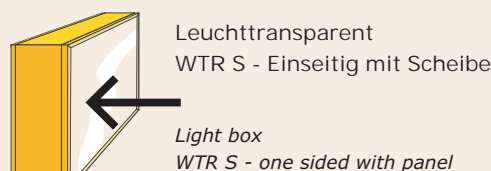

<> Größe frei wählbar size as required mit Licht with light **LED** auch mit LED also with LED **CE** CE-konform CE-konform Outdoor Outdoor

RAL alle RAL-Farben all colors **Elox** Eloxierbar lieferbar anodized available Express-Lieferung express delivery auch rund, oval ... also round, oval...

Leuchttransparent WTR S

Light box WTR S

Artikel-Nr. Item-No.	Artikel Item	1 Stück 1 piece	ab 2 Stück f. 2 pieces
5210	500 x 500 mm	171,50	154,29
5210	1000 x 500 mm	221,50	420,72
5210	2000 x 500 mm	321,50	289,30
5210	600 x 600 mm	193,50	173,20
5210	1000 x 600 mm	241,50	217,35
5210	2000 x 600 mm	361,50	325,35
5210	800 x 800 mm	249,50	224,55
5210	2000 x 800 mm	441,50	397,35
5210	1000 x 1000 mm	321,50	289,25
5210	2000 x 1200 mm	601,50	541,35
5210	3000 x 1200 mm	841,50	757,35

Lackierung nach RAL mit Aufpreis 17,20 / lfm.
Lacquer plus 17,20 / meter profile