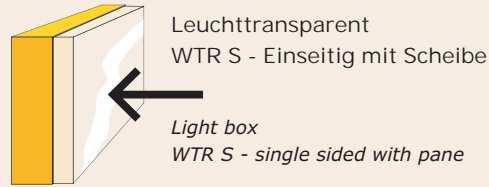

Leuchttransparent
WTR S - Einseitig mit Scheibe
Light box
WTR S - single sided with pane

Größe frei wählbar size as required | mit Licht with light | LED | auch mit LED also with LED | CE | CE-konform CE-konform | Outdoor Outdoor

RAL alle RAL-Farben all colors | Elox eloxiert lieferbar anodized available | Express-Lieferung express delivery | auch rund, oval ... also round, oval...

Leuchttransparent WTR S

Light box WTR S

Artikel-Nr. Item-No.	Artikel Item	1 Stück 1 piece	ab 2 Stück f. 2 pieces
5215	500 x 500 mm	186,80	186,80
5215	1000 x 500 mm	256,80	256,80
5215	2000 x 500 mm	396,80	396,80
5215	600 x 600 mm	212,80	212,80
5215	1000 x 600 mm	276,80	276,80
5215	2000 x 600 mm	436,80	436,80
5215	800 x 800 mm	276,80	276,80
5215	2000 x 800 mm	516,80	516,80
5215	1000 x 1000 mm	356,80	356,80
5215	2000 x 1200 mm	676,80	676,80
5215	3000 x 1200 mm	956,80	956,80

Lackierung nach RAL mit Aufpreis 17,20 / lfm.
Lackierung nach RAL mit Aufpreis 17,20 / lfm.