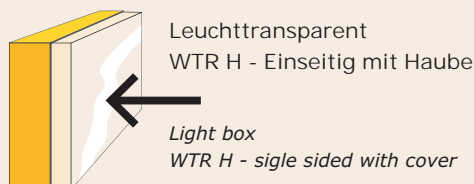

<> Größe frei wählbar size as required mit Licht with light **LED** auch mit LED also with LED **CE** CE-konform CE-konform Outdoor Outdoor

RAL alle RAL-Farben all colors **Elox** eloxiert lieferbar anodized available Express-Lieferung express delivery auch rund, oval ... also round, oval...

Leuchttransparent WTR H einseitig

Light box WTR H

Artikel-Nr. Item-No.	Artikel Item	1 Stück 1 piece	ab 2 Stück f. 2 pieces
5210	500 x 500 mm	185,70	167,13
5210	1000 x 500 mm	235,70	212,13
5210	2000 x 500 mm	335,70	302,13
5210	600 x 600 mm	207,70	186,93
5210	1000 x 600 mm	255,70	230,13
5210	2000 x 600 mm	375,70	338,13
5210	800 x 800 mm	263,70	237,33
5210	2000 x 800 mm	455,70	410,13
5210	1000 x 1000 mm	335,70	302,13
5210	2000 x 1200 mm	615,70	554,13
5210	3000 x 1200 mm	855,70	770,13

Lackierung nach RAL mit Aufpreis 17,20 / lfm.
Lacquere plus 17,20 / meter profile