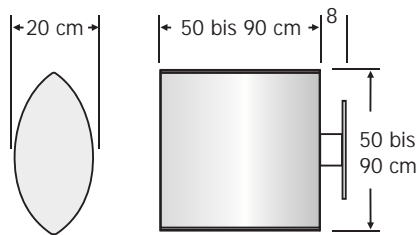

Waagrecht und Senkrecht konvex

Leuchttransparente Serie K (Konvex)

Technik

Rückwand: Aluminium, 1,5 mm, gekantet, Abstände zur Wand eingestanzt, Ausleuchtung: Leuchtstoffröhren, reinweiß, mit Vorschaltgerät. Beispiel Leistungsaufnahme: WTR 200 x 50 cm = 2 x 36 Watt
Frontscheibe: Acrylglas, 2 mm, weiß lichtdurchlässig. Seiten: PVC-Kunststoff-Kappen, mit 2 Schrauben befestigt.
Wandhalterung: Aluminium Sockelplatte mit 8 cm Wandabstand. 4 Bohrungen 12 mm

Light box series K (convex)

Technology

Rear panel: aluminium, 1.5 mm, cantered, distances to the wall are stamped, illumination: neon tubes, pure white, with power supply unit. Example of input power: WTR 200 x 50 cm = 2 x 36 Watt. Front panel: acrylic glass, 2 mm, white translucent.
Sides: PVC plastic caps, fastened with two screws.

Wall mounting: aluminium base plate with 8 cm distance to wall. 4 drill holes 12 mm