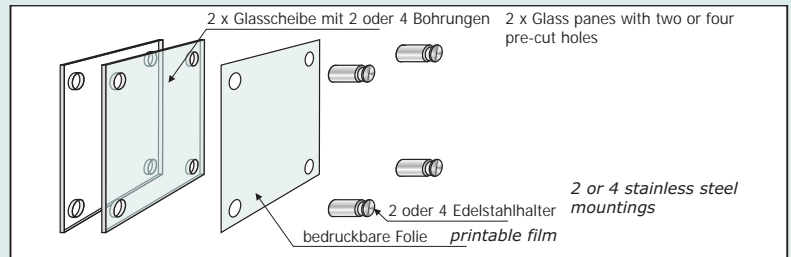

Innen-Glasschilder

Indoor Glass sign

Artikel-Nr. Item-No.	Artikel Item	1 Stück 1 piece	ab 10 Stück f. 10 pieces
63413	Glasschild, 2 Halter, 130 x 130 x 8 mm, 2 B <i>Glass sign, 130 x 130 x 8 mm</i>	32,90	29,90
63410	Glasschild, 2 Halter, 100 x 160 x 8 mm, 2 B <i>Glass sign, 100 x 160 x 8 mm</i>	24,90	22,90
63420	Glasschild, 4 Halter, 130 x 200 x 8 mm, 4 B <i>Glass sign, 130 x 200 x 8 mm</i>	39,90	35,90
63415	Glasschild, 4 Halter, 150 x 150 x 8 mm, 4 B <i>Glass sign, 150 x 150 x 8 mm</i>	34,00	31,00
63421	Glasschild, 4 Halter, 297 x 210 x 8 mm, DIN A 4 <i>Glass sign, 297 x 210 x 8 mm</i>	55,00	50,00
63428	1 x 8 mm, 4 Halter, 297 x 210 x 8 mm, DIN A 4 <i>Glass sign, 297 x 210 x 8 mm</i>	55,00	50,00
63429	1 x 8 mm, 4 Halter, 297 x 420 x 8 mm, DIN A 3 <i>Glass sign, 297 x 420 x 8 mm</i>	79,00	73,00
63460	1 x 8 mm, 4 Halter, 594 x 420 x 8 mm, DIN A 2 <i>Glass sign, 594 x 420 x 8 mm</i>	119,00	109,00
63480	Tischchild, 2 Halter, 155 x 80 x 8 mm, 2 B <i>Table sign, 155 x 80 mm</i>	21,90	19,90

display systems
Displaysysteme

digital printing
Digitaldruck

fixing systems
Montagesysteme

flags + poles
Fahnen + Masten

signs
Schilder

illuminated signs
Lichtwerbung

AGB