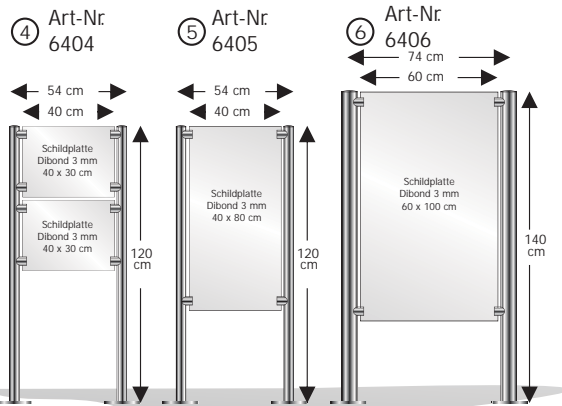

Here we present a few examples, we manufacture according to your specifications and ideas. The surface quality is always brushed using 240 grade.

Bei diesem Beispiel (siehe Nr 6) Rohrdurchmesser 60 mm. Als Schildtafel wurde hier Dibond Butler-Finish gewählt.

In this example (see number 6) Tube diameter 60 mm, a Dibond Butler-Finish sheet was used for the sign.

Edelstahl-Aussteckschilder und Standschilder aus Edelstahlrundrohr
42 mm, rechteckige oder runde Sockelplatte in
Edelstahl, 240er Korn geschliffen.

Doppelstrahler im Edelstahl-Design
Gute Ausleuchtung bis zu 3 m Schildhöhe
inkl. Leuchtmittel, 2 x 75 Watt

Edelstahl-Aussteckschild Nr. 2
Stainless steel stand out sign No. 2

<> Größe frei wählbar size as required Lieferzeit: 1 Woche delivery time 1 week Outdoor Outdoor

Edelstahl-Aussteckschild
Stainless steel stand out sign item-No. 6400

Artikel-Nr Item-No.	Artikel Item	1 Stück 1 piece	ab 3 Stück f. 3 pieces
6401	Edelstahl-Aussteckschild, 60 x 150 cm Stainless steel stand out sign, 60 x 150 cm	298,00	278,00
6402	Edelstahl-Aussteckschild, 60 x 45 cm Stainless steel stand out sign, 60 x 45 cm	197,00	177,00
5560	Doppelstrahler, 2 x 75 Watt Double Spotlight, 2 x 75 watt	299,00	279,00