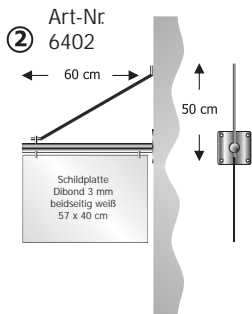

Here we present a few examples, we manufacture according to your specifications and ideas. The surface quality is always brushed using 240 grade.

Bei diesem Beispiel (siehe Nr 6) Rohrdurchmesser 60 mm. Als Schildtafel wurde hier Dibond Butler-Finish gewählt.

In this example (see number 6) Tube diameter 60 mm, a Dibond Butler-Finish sheet was used for the sign.

Edelstahl-Aussteckschilder und Standschilder aus Edelstahlrundrohr
42 mm, rechteckige oder runde Sockelplatte in
Edelstahl, 240er Korn geschliffen.

Doppelstrahler im Edelstahl-Design
Gute Ausleuchtung bis zu 3 m Schildhöhe
inkl. Leuchtmittel, 2 x 75 Watt

Edelstahl-Aussteckschild Nr. 2
Stainless steel stand out sign No. 2

<> Größe frei wählbar size as required Lieferzeit: 1 Woche delivery time 1 week Outdoor Outdoor