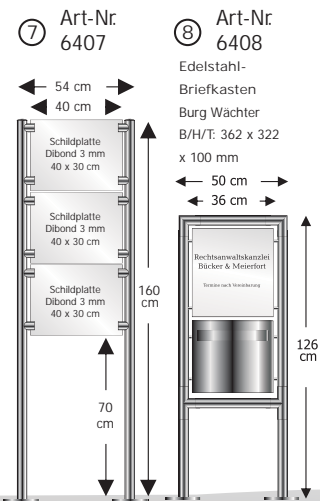

Here we present a few examples, we manufacture according to your specifications and ideas. The surface quality is always brushed using 240 grade.

Bei diesem Beispiel (siehe Nr 6) Rohrdurchmesser 60 mm. Als Schildtafel wurde hier Dibond Butler-Finish gewählt.

In this example (see number 6) Tube diameter 60 mm, a Dibond Butler-Finish sheet was used for the sign.

Edelstahl-Aussteckschilder und Standschilder aus Edelstahlrundrohr
42 mm, rechteckige oder runde Sockelplatte in
Edelstahl, 240er Korn geschliffen.

Doppelstrahler im Edelstahl-Design
Gute Ausleuchtung bis zu 3 m Schildhöhe
inkl. Leuchtmittel, 2 x 75 Watt

Edelstahl-Aussteckschild Nr. 2
Stainless steel stand out sign No. 2

<> Größe frei wählbar size as required Lieferzeit: 1 Woche delivery time 1 week Outdoor Outdoor

Edelstahl-Aussteckschild
Stainless steel stand out sign item-No. 6400

Artikel-Nr Item-No.	Artikel Item	1 Stück 1 piece	ab 3 Stück f. 3 pieces
6401	Edelstahl-Aussteckschild, 60 x 150 cm Stainless steel stand out sign, 60 x 150 cm	298,00	278,00
6402	Edelstahl-Aussteckschild, 60 x 45 cm Stainless steel stand out sign, 60 x 45 cm	197,00	177,00
5560	Doppelstrahler, 2 x 75 Watt Double Spotlight, 2 x 75 watt	299,00	279,00