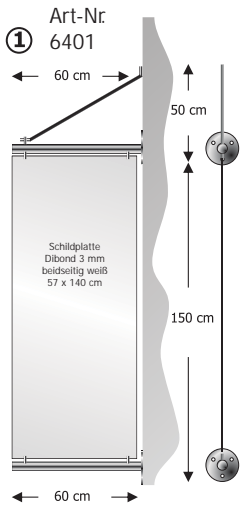

Here we present a few examples, we manufacture according to your specifications and ideas. The surface quality is always brushed using 240 grade.

Bei diesem Beispiel (siehe Nr 6) Rohrdurchmesser 60 mm. Als Schildtafel wurde hier Dibond Butler-Finish gewählt.

In this example (see number 6) Tube diameter 60 mm, a Dibond Butler-Finish sheet was used for the sign.

Edelstahl-Aussteckschilder und Standschilder aus Edelstahlrundrohr
42 mm, rechteckige oder runde Sockelplatte in
Edelstahl, 240er Korn geschliffen.

Doppelstrahler im Edelstahl-Design
Gute Ausleuchtung bis zu 3 m Schildhöhe
inkl. Leuchtmittel, 2 x 75 Watt

Edelstahl-Aussteckschild Nr. 2
Stainless steel stand out sign No. 2

<> Größe frei wählbar size as required Lieferzeit: 1 Woche delivery time 1 week Outdoor Outdoor

Edelstahl-Aussteckschild
Stainless steel stand out sign item-No. 6400

Artikel-Nr Item-No.	Artikel Item	1 Stück 1 piece	ab 3 Stück f. 3 pieces
6401	Edelstahl-Aussteckschild, 60 x 150 cm Stainless steel stand out sign, 60 x 150 cm	298,00	278,00
6402	Edelstahl-Aussteckschild, 60 x 45 cm Stainless steel stand out sign, 60 x 45 cm	197,00	177,00
5560	Doppelstrahler, 2 x 75 Watt Double Spotlight, 2 x 75 watt	299,00	279,00